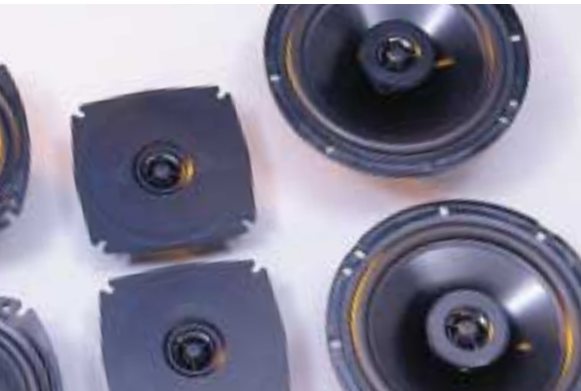

Lautsprecher-Sets (o. Abb.)

Armaturenbrett, Mittel-/Hochtöner-Set,
65 Watt.

77 01 381 232 **94,66 DM** · 48,40 €

Türen vorne, Dual-Cone-Set, 65 Watt.

77 01 381 233 **74,36 DM** · 38,02 €

Heck, 2-Wege-Set, 80 Watt.

77 01 379 964 **211,00 DM** · 107,88 €