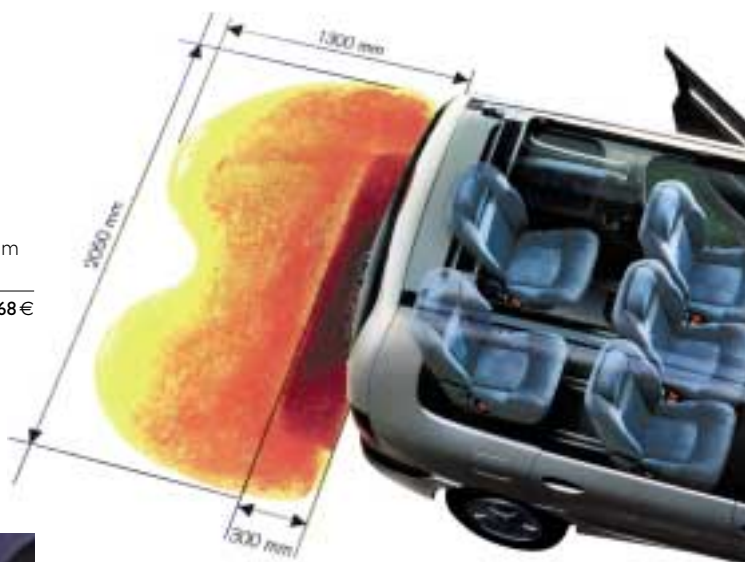

Einparkhilfe

Abstands-Mess-System, integriert im hinteren Stoßfänger.

77 01 419 402 **429,66 DM** · 219,68 €

Nebelscheinwerfer

Kompletter Satz inkl. Befestigungsmaterial.

Bj. 11/96 bis 3/98.

60 25 308 228 **378,73 DM** · 193,64 €

Ab Bj. 4/98.

60 25 370 953 **378,73 DM** · 193,64 €

Zusätzlich notwendig ab Bj. 09/98.

60 25 316 476 **80,81 DM** · 41,32 €

Reflektoren

Für 4-Türen und Heckklappe.

60 25 311 585

50,11 DM · 25,62 €