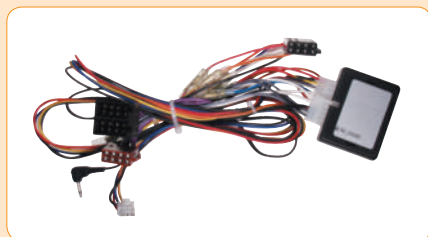

**Fahrzeugtyp / Model of Car**

Renault alle Modelle mit ISO Anschluss  
Renault all models with ISO

Telephone mute adapter for Dabendorf handsfree kits. For all Renault ISO head units. Sound reproduction to the front right speaker.

Artikel-Nr.: | Part-No.: 55-1230

**FSE-Adapter THB**

Telephone mute adapter THB

Freisprecheinrichtungsadapter für alle Renault Fahrzeuge mit ISO Verkabelung auf THB. Tonausgabe erfolgt auf die vorderen Lautsprecher.

**Fahrzeugtyp / Model of Car**

Renault alle Modelle mit ISO Anschluss  
Renault all models with ISO

Telephone mute adapter for THB handsfree kits. For all Renault ISO head units. Sound reproduction to the front right speaker.