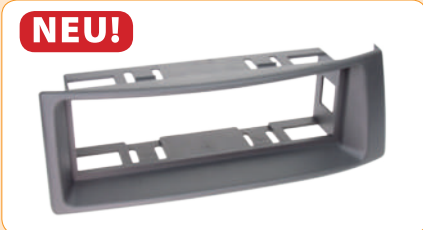

NEU!

Radiohalterung
Facia Plate

Fahrzeugtyp / Model of Car

Renault Mégane Scénic 01/1996→08/2002

Artikel-Nr.: | Part-No.: 281250-11

Farbe: anthrazit-beige
Colour: anthracite-beige