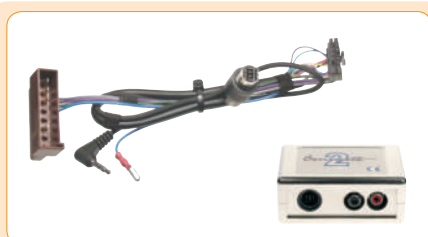

Artikel-Nr.: | Part-No.: 43 DRNS 001

Display- und Lenkradfernbedienungsadapter für Sony Autoradios

Display- and Stalk Adapter for Sony Head units

Mit diesem Adapter können Sie ein Sony Autoradio in Renault Fahrzeugen mit der original Lenkradfernbedienung bedienen und die Displayanzeige wird auf dem Fahrzeugdisplay wiedergegeben.

Renault Clio / Mégane / Laguna →2000 22 DC 461 Philips
Renault Scénic