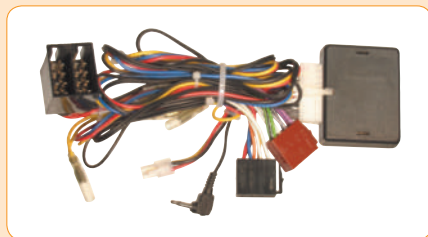

Artikel-Nr.: | Part-No.: **CAN-RE 01**

**CAN-BUS Adapter**  
CAN-BUS Interface

Folgende Signale werden zur Verfügung gestellt:  
Tacho / Zündung / Rückfahrsignal / Beleuchtung

These signals are provided:  
Speed / Ignition / Reverse Gear / Illumination

Renault alle Modelle  
Renault all models

Artikel-Nr.: | Part-No.: **54-1230**

**FSE-Adapter Dabendorf**  
Telephone mute adapter Dabendorf

Freisprecheinrichtungsadapter für alle Renault Fahrzeuge mit ISO Verkabelung auf Dabendorf. Tonausgabe erfolgt über den vorderen rechten Lautsprecher.

**Fahrzeugtyp / Model of Car**

Renault alle Modelle mit ISO Anschluss  
Renault all models with ISO

Telephone mute adapter for Dabendorf handsfree kits. For all Renault ISO head units. Sound reproduction to the front right speaker.

Artikel-Nr.: | Part-No.: 55-1230

**FSE-Adapter THB**

Telephone mute adapter THB

Freisprecheinrichtungsadapter für alle Renault Fahrzeuge mit ISO Verkabelung auf THB. Tonausgabe erfolgt auf die vorderen Lautsprecher.